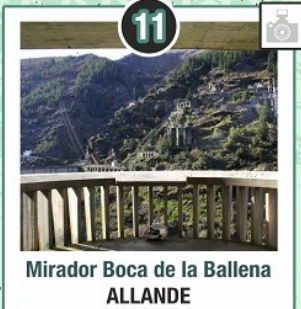

DESCUBRE LOS MIRADORES DEL
PARQUE HISTÓRICO DEL NAVIA

CREDECIAL
MIRADORES
MOTEROS 📷

CREDECIAL DEL MOTERO

📷 Marca con una "X" los lugares que ya hayas visitado

Podrás obtener tu diploma "Miradores Moteros" remitiendo tus fotos en los Miradores junto con esta Credencial cumplimentada con tus datos personales al correo info@parquehistorico.org

NOMBRE _____

APELLIDOS _____

DIRECCIÓN _____

POBLACIÓN _____

Mirador de Penouta Interior
BOAL

Mirador de San Esteban
de los Buitres - ILLANO

Mirador de A Paicega
PESOZ

Mirador de El Pénjamo
GRANDAS

Mirador del Embalse de
Salime - GRANDAS

Mirador Boca de la Ballena
ALLANDE

Mirador de Os Cañóis
TAPIA DE CASARIEGO

Mirador de A Ribeiría
TAPIA DE CASARIEGO

Mirador de A Talaya
VIAVÉLEZ - EL FRANCO

Mirador de El Porto
VIAVÉLEZ - EL FRANCO