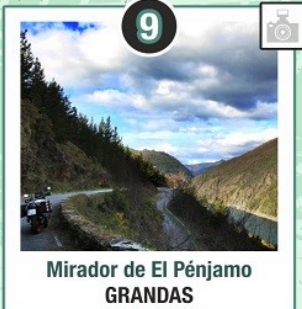

DESCUBRE LOS MIRADORES DEL
PARQUE HISTÓRICO DEL NAVIA

CREDECIAL
MIRADORES
MOTEROS 📷

CREDECIAL DEL MOTERO

📷 Marca con una "X" los lugares que ya hayas visitado

Podrás obtener tu diploma "Miradores Moteros" remitiendo tus fotos en los Miradores junto con esta Credencial cumplimentada con tus datos personales al correo info@parquehistorico.org

NOMBRE _____

APELLIDOS _____

DIRECCIÓN _____

POBLACIÓN _____

Mirador de Penouta Interior
BOAL

Mirador de San Esteban
de los Buitres - ILLANO

Mirador de A Paicega
PESOZ

Mirador de El Pénjamo
GRANDAS

Mirador del Embalse de
Salime - GRANDAS

Mirador Boca de la Ballena
ALLANDE

Mirador de Os Cañóis
TAPIA DE CASARIEGO

Mirador de A Ribeiría
TAPIA DE CASARIEGO

Mirador de A Talaya
VIAVÉLEZ - EL FRANCO

Mirador de El Porto
VIAVÉLEZ - EL FRANCO