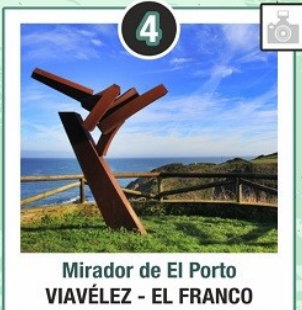

NOMBRE _____

APELLIDOS _____

DIRECCIÓN _____

POBLACIÓN _____

Mirador de Penouta Interior
BOAL

Mirador de San Esteban
de los Buitres - ILLANO

Mirador de A Paicega
PESOZ

Mirador de El Pénjamo
GRANDAS

Mirador del Embalse de
Salime - GRANDAS

Mirador Boca de la Ballena
ALLANDE

Mirador de Os Cañóis
TAPIA DE CASARIEGO

Mirador de A Ribeiría
TAPIA DE CASARIEGO

Mirador de A Talaya
VIAVÉLEZ - EL FRANCO

Mirador de El Porto
VIAVÉLEZ - EL FRANCO

Mirador de Penouta Costa
BOAL